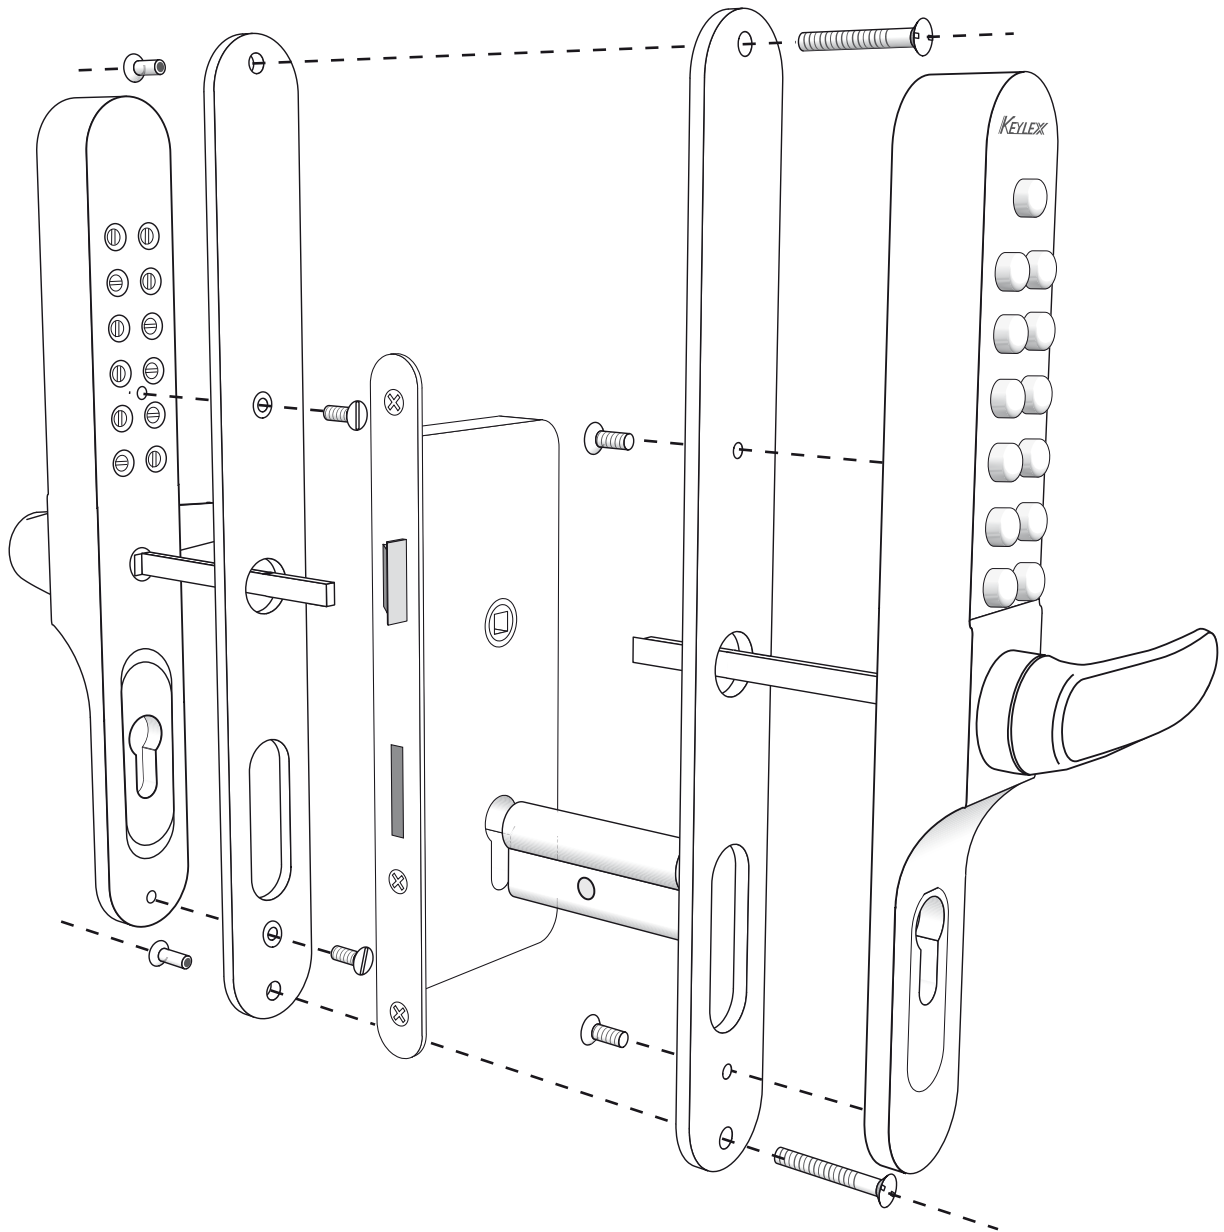

Montage face à face

MONTAGE FACE A FACE

LOKOD

Zone d'Activités du POLEN - 76710 ESLETTES (FRANCE)

Tél. 02.35.59.16.50 - Fax 02.35.61.41.75

INTERNET : www.lokod.com - E.mail : contact@lokod.com

Découpe demi carrés

MONTAGE FACE A FACE
DÉCOUPE DES DEUX DEMI-CARRÉS
APRES PRÉ/MONTAGE

LOKOD

Zone d'Activités du POLEN - 76710 ESLETTES (FRANCE)

Tél. 02.35.59.16.50 - Fax 02.35.61.41.75

INTERNET : www.lokod.com - E.mail : contact@lokod.com